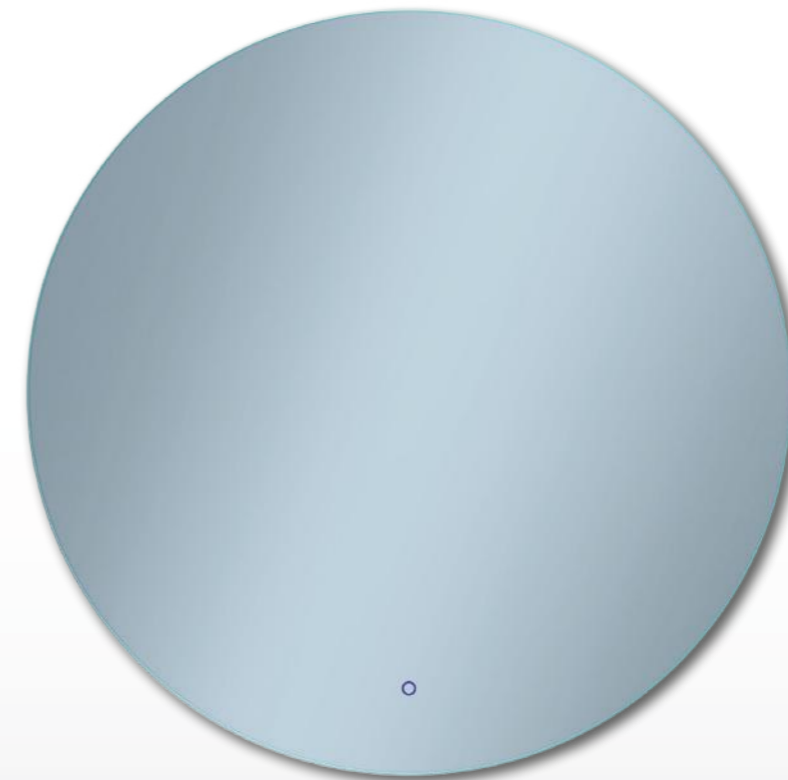

KOŁO LED

produkto specifikacija

serija: **Koło LED**

matmenys: **FI 89cm x 2,5cm**

užbaigimas: **šlifuoti kraštai**

įranga: LED apšvietimas, jutiklinis jungiklis

foninis apšvietimas: aplinkos efektas

matmenų variantai: FI 60cm, FI 69cm, FI 75cm, FI 80cm, FI 100cm

LED foninis apšvietimas

Jutiklinis jungiklis