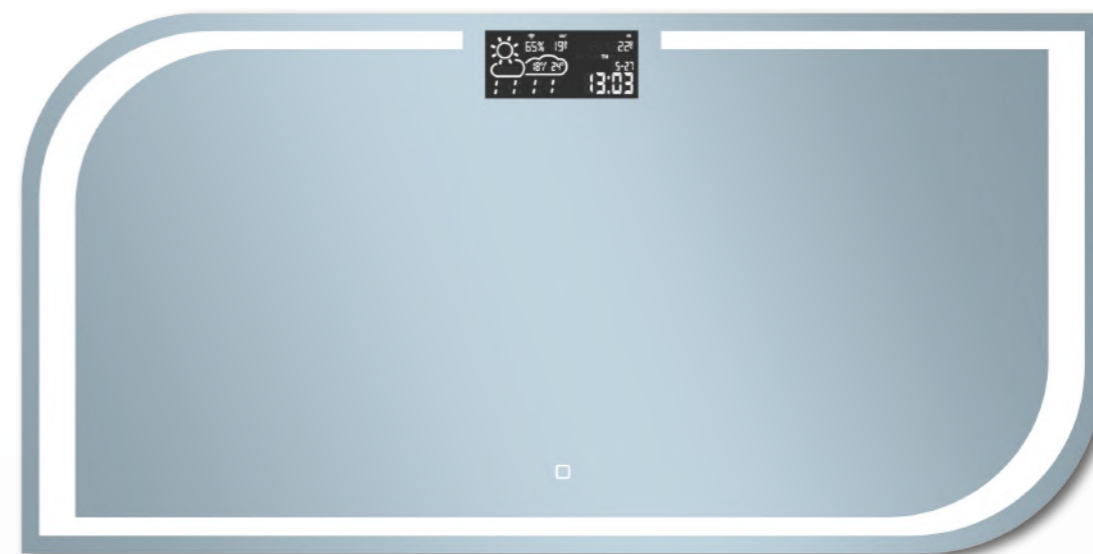

or
stotis

jutiklinis
jungiklis

aplinkos
efektas

Produkto specifikacija

serija: **Futuro**

matmenys: **120cm x 60cm x 2,5cm**

užbaigimas: **smėliuotas raštas, šlifuoti kraštai**

įranga: **LED apšvietimas, jutiklinis jungiklis, oro stotis**

foninis apšvietimas: **raštas aplink veidrodžio perimetrą, aplinkos efektas**

orų stotis: **orų duomenys, laikas ir data atsisiunčiami iš interneto per WiFi tinklą,**

išmaniojo telefono valdymas, nemokamas: WiseMirror programa: Android, iOS

www.nebuvo.lt